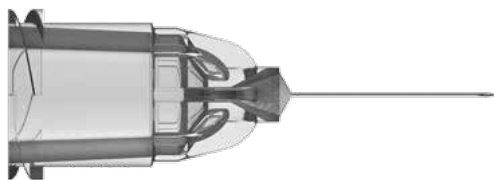

www.tsklab.com.br

THE INVISIBLE NEEDLE™

Hematomas mínimos
Experiência quase indolor
Economize até 0,08 ml de toxina botulínica por agulha
Redução significativa de custos

A THE INVISIBLE NEEDLE é a agulha pioneira do seu tipo e a mais fina disponível no momento.

O diâmetro extremamente pequeno da THE INVISIBLE NEEDLE proporciona uma experiência quase indolor aos pacientes e é ideal para injeções de toxina botulínica.

Características e Benefícios da THE INVISIBLE NEEDLE™

14% mais fina que a 33G

Benefício

Injeção quase indolor

Benefício

Melhor experiência geral do paciente

Os avanços tecnológicos possibilitaram tornar a THE INVISIBLE NEEDLE 33% mais fina que uma agulha 30 G (usada nas seringas de insulina) e 14% mais fina que a agulha 33 G da TSK.

Canhão com baixo espaço morto

Benefício

Não desperdiça produto

Benefício

Redução significativa de custos

O canhão com baixo espaço morto foi desenvolvido para reduzir o espaço efetivo que fica atrás do canhão da agulha para o mais próximo de zero. Esse novo canhão LDS patenteado promove economia de até 0,08 ml de produto.